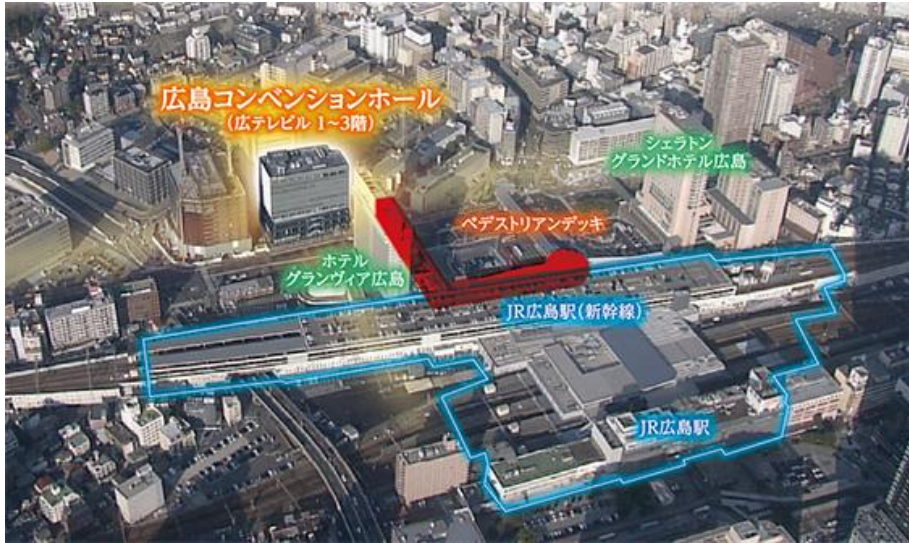

## 「EXPO2025 Futures Tour」 広島 会場詳細

会場：広島コンベンションホール1階 広島テレビホール&エントランスホール

交通アクセス：JR「広島」駅 新幹線口（北口）前から徒歩4分

※詳細は、公式 Web サイト <https://htvhall.jp/access/> をご覧ください。

### 会場 MAP

### 会場図面