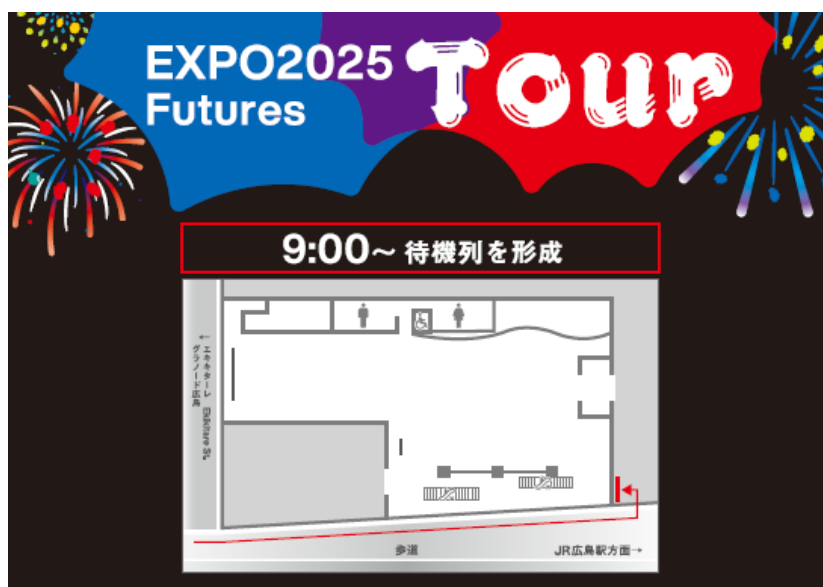

○ ミyakumiyakuぬいぐるみくじ (ブラック Ver.)

入場待機列・各種整理券の配布について

○ 入場待機列について

・9時より建物正面沿い(下図参照)に待機列を形成します。

※早朝からの待機は、施設利用者、近隣住民の迷惑になる行為ですので、ご遠慮ください。

運営スタッフの指示をお守りいただけない場合、入場をお断りすることがあります。