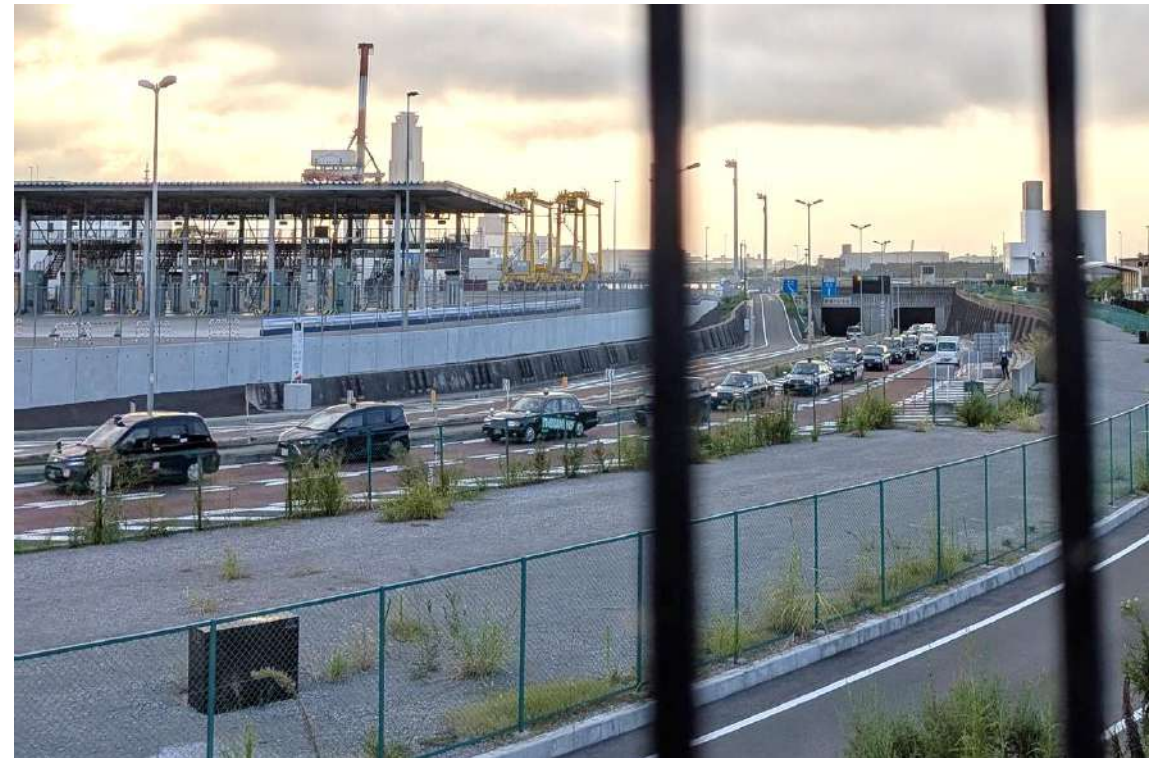

夢洲自転車駐車場の利用状況

夢洲自転車駐車場の利用状況

夢洲自転車駐車場内のシェアサイクルポート

夢洲自転車駐車スペース

夢洲第1交通ターミナル

第1交通ターミナル バス到着状況

桜島駅シャトルバス降車より西ゲートへの流れ

第1交通ターミナル入口（ラウンドアバウト手前付近）

朝のタクシー到着の様子

夜の帰宅ピーク時間帯のタクシー配車状況

午後のタクシー配車状況

ピーク時間帯のタクシー乗車待ちの状況

夢洲第1交通ターミナル – 誘導関係

第2交通ターミナル方面への案内

アプリタクシー（第2交通ターミナル）方面への案内

西ゲート付近での各乗り場案内

タクシー乗り場（一般・アプリ）の案内

駅シャトルバス、団体バスの状況

第1交通ターミナル バス進入状況

第1交通ターミナル バス待機場

第2交通ターミナル 団体バス降車状況

桜島駅シャトルバスターミナル 行き

タクシーの滞留状況

早朝における中央幹線道路から南高架橋の入構待ちタクシーによる渋滞

南高架橋（ターミナルへのタクシーの参集状況）

早朝における夢咲トンネルまで伸びる入構待ちタクシー待機列

観光外周道路（ターミナルへの車両走行列状況）