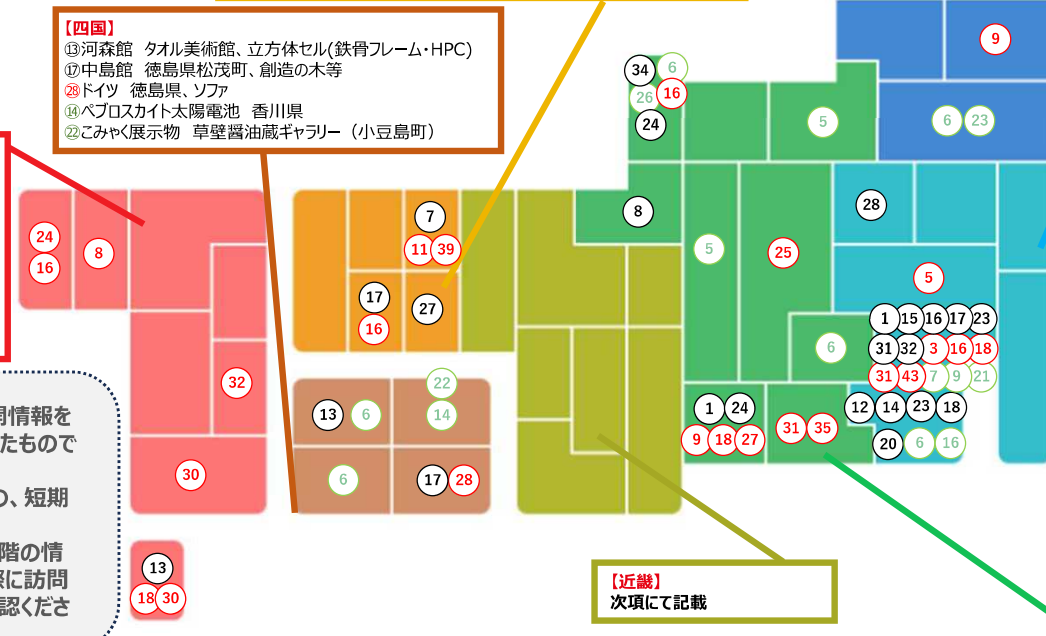

- ○(黒丸)国内PV(パビリオン)
- ○(赤丸)海外PV(パビリオン)
- ○(緑丸)その他施設等

【東北】

- ⑨カナダ メイプル館(宮城県名取市)、カナダサイン
- ⑮デジタルモニュメント 岩手県陸前高田市
- ⑫オオカミベンチ 山津見神社(福島県飯館村)

【関東】

- ①日本館 経済産業省、CLTベンチ、日本館展示模型、日本館建築展示、趣園模型
- 関東経済産業局、CLTベンチ、ユニフォーム展示、ふるしき展示
- ⑫ウーマンズPV 園芸博、ファサード
- ⑫小山館 園芸博「日本政府苑」、茅葺
- ⑮石黒館 長谷工マンションミュージアム、アンドロイド
- ⑫福岡館 いのち動的平衡財団、立体LEDシステム・天井膜他
- ⑦中島館 成城学園初等学校、希望のピアノ
- ⑫落合館 園芸博、再設計・再構築
- ⑫三菱未来館 園芸博、「三菱みんなの未来館」外装材
- ⑫パナソニックグループPV「ノモの国」丸の内中通り・園芸博、ハンモックベンチ等
- ⑫よしもとwaraii myrriai館 群馬県下仁田町、間いかけられるネギ
- ⑫未来の都市(日立製作所分) 科学技術館(東京都千代田区)、Mirai Arcade
- ⑫未来の都市(KDDI分) KDDI本社、Mirai Arcade
- ⑫ルクセンブルク 上智大、インテリア木材等
- ⑫セルビア 埼玉県富士見市、シンボルツリー「アオダマ」
- ⑫イギリス プリティッシュ・スクール・イン東京、ポーダブルステージ、照明
- 駐日英国大使公邸の庭園、庭園の植物
- ⑫フランス 豊田通商、椅子
- ⑫オーストラリア 大使館(東京)、エミューとカンガルーの巨大彫刻
- ⑫ルクセンブルク(株)モンドデザイン、天井膜(ハッグヘアップサイクル)
- ⑦水素船「まほろば」 東京都、東京港運航
- ⑨CDCマイボルト洗浄機 東京都
- ⑫飲食店食器・木製家具 園芸博
- ⑫彫刻作品「Snow-Deer」 JINS銀座店

【中部】

- ①日本館 中部経済産業局、CLTベンチ
- ⑧関西PV(福井県) 福井県こども家族館、恐竜模型・VR
- ⑫パナソニックグループPV「ノモの国」 愛知県幸田町・金沢工業大学、アラウノ素材ブランド等
- ⑫夜の地球 Earth at Night 石川県輪島市
- ⑨カナダ ミサガパーク(愛知県刈谷市)、ムスコカチア
- ⑫イギリス みんなの家(珠洲市)、ティーセット、ベンチ、テーブル、家具、厨房機器、IT機器など
- ⑫フランス 豊田通商、椅子
- ⑫オーストラリア 音楽文化ホール周辺(松本市)、オブジェ
- ⑫ポルトガル INAXライブミュージアム、インスタレーション作品「A JANELA」
- ⑫オーストラリア エコウッド景観協同組合(静岡市)、ユーカリ材
- ⑫ナイジェリア メローブラダ、彫刻「Uniquel Chase」
- ⑫迎賓館 新潟ふるさと村、翡翠原石
- ストーンミュージアム博石館、翡翠原石
- ⑫巨大オブジェ「祈器」 石川県政記念いのき迎賓館前

【近畿】

次項にて記載